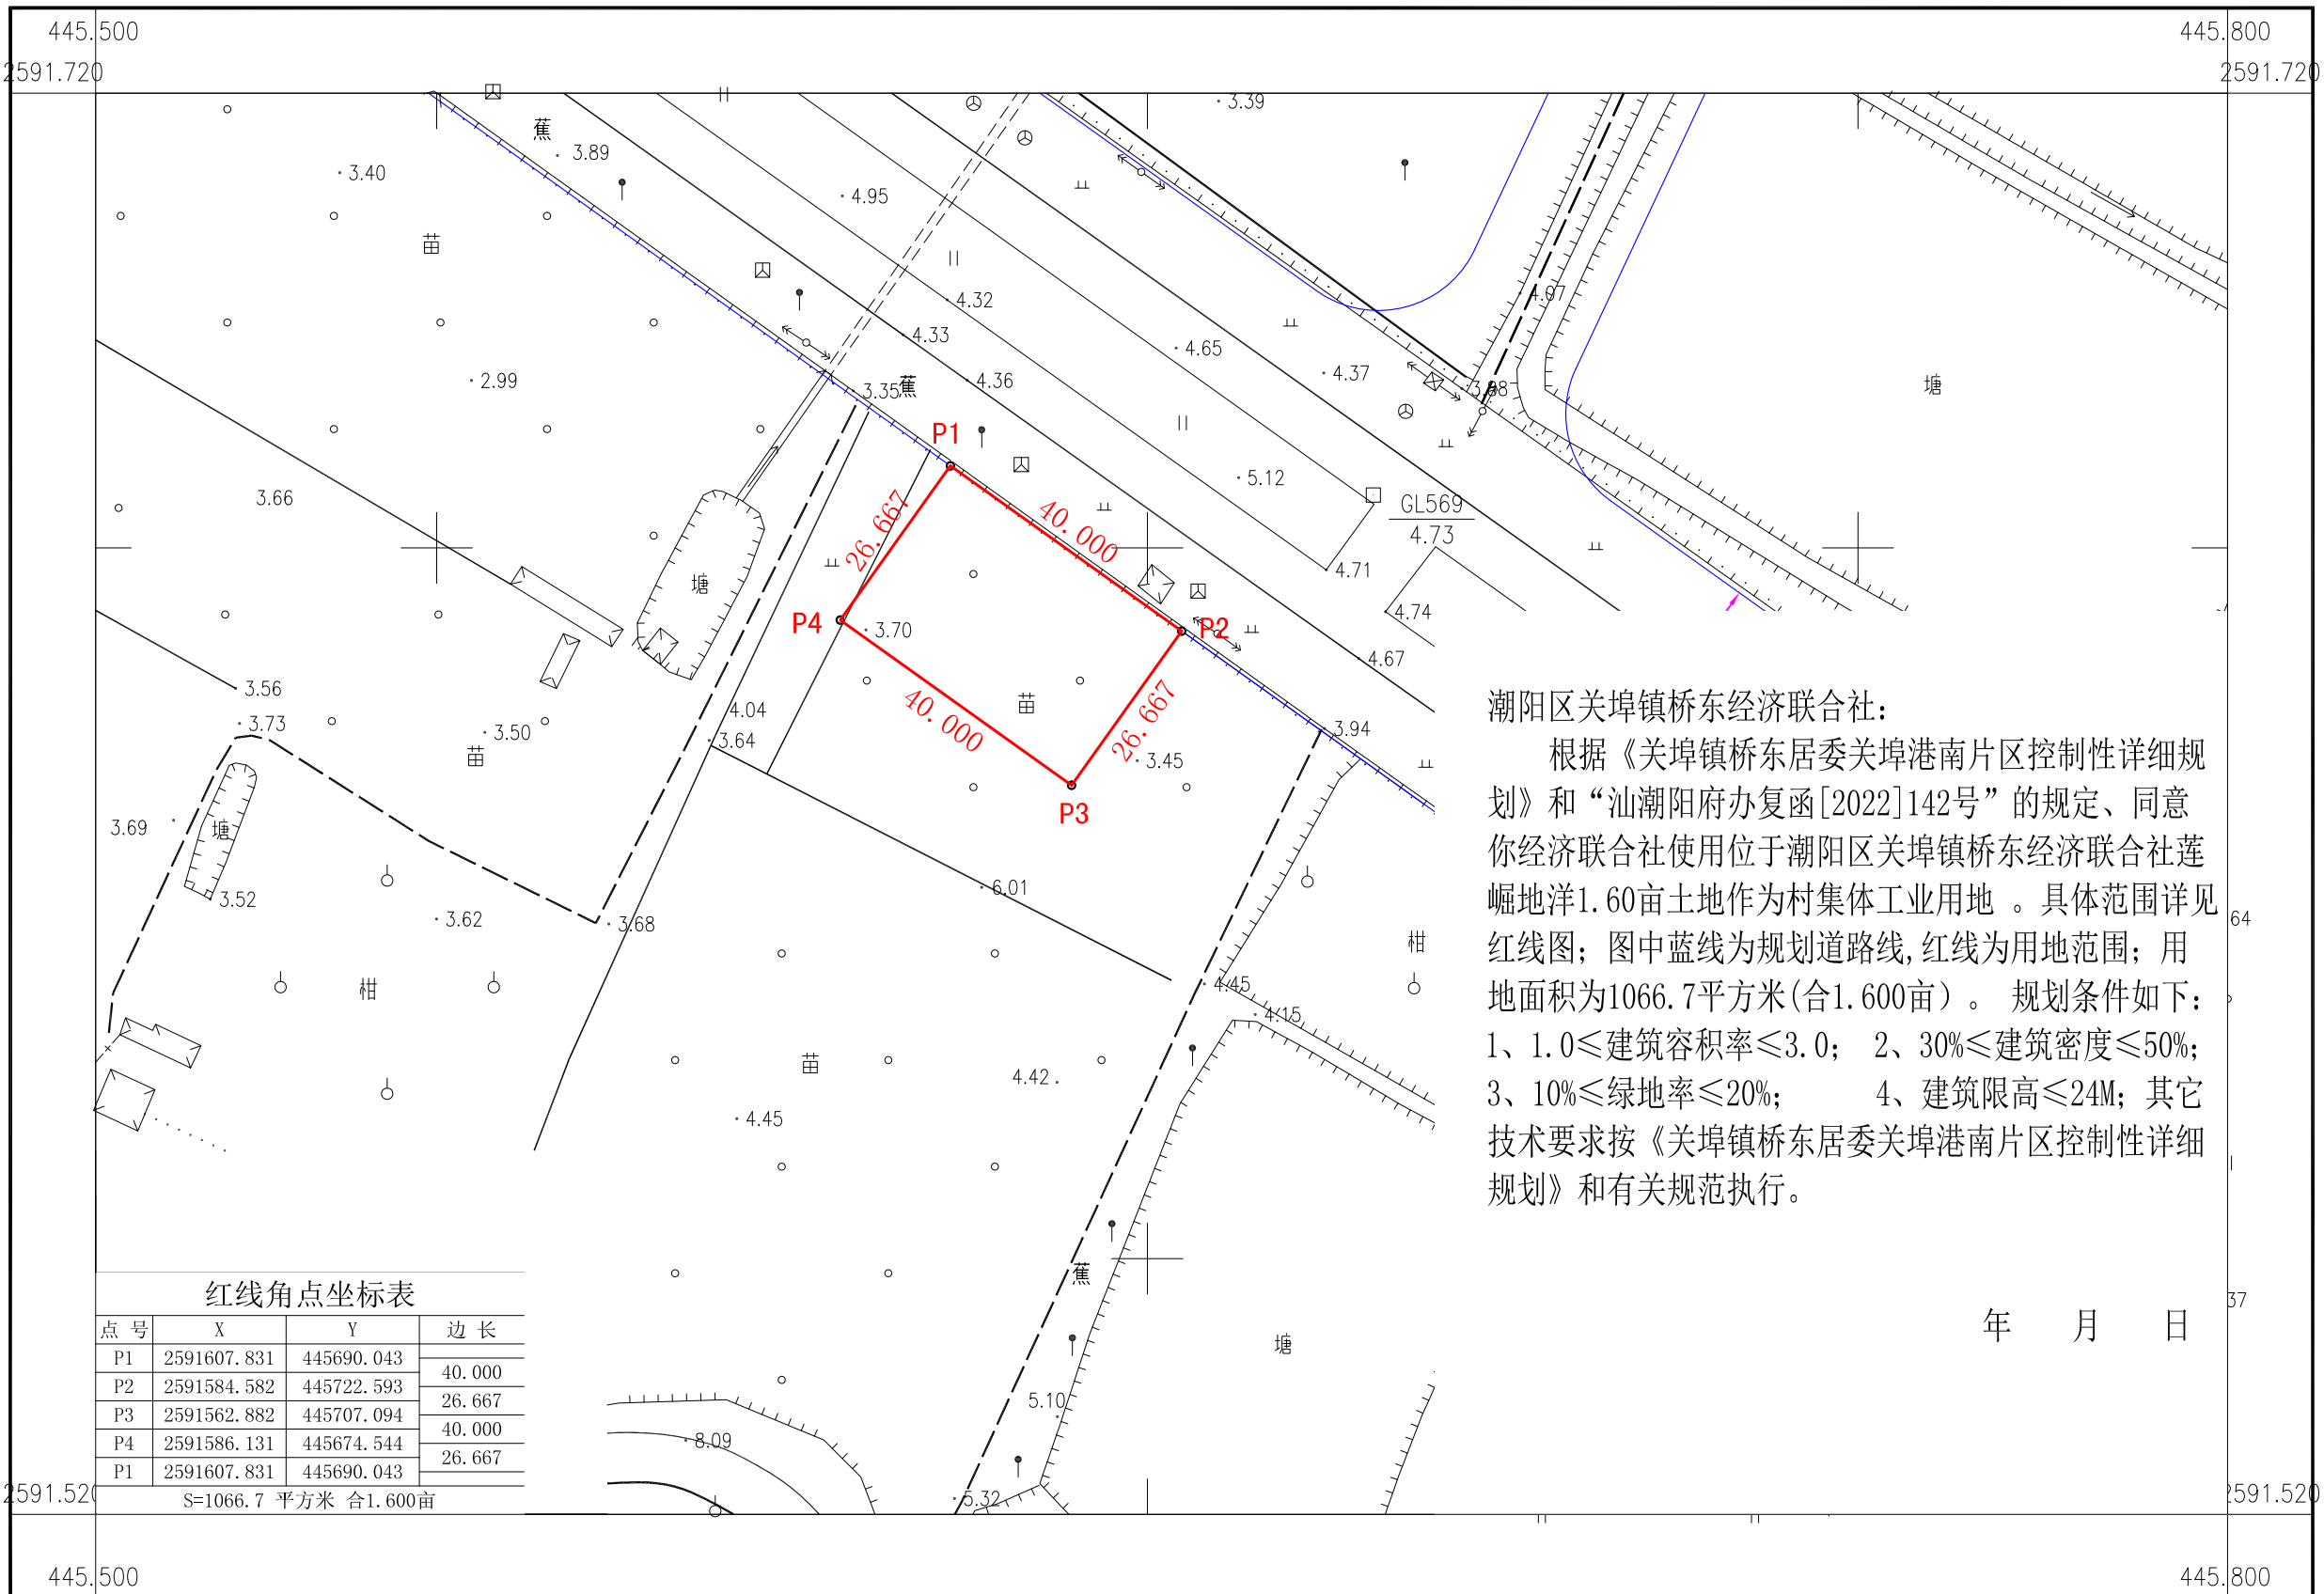

关埠镇桥东经济联合社工业用地规划用地红线图

2000国家大地坐标系
 1985国家高程基准
 2022年11月制图

1:1000