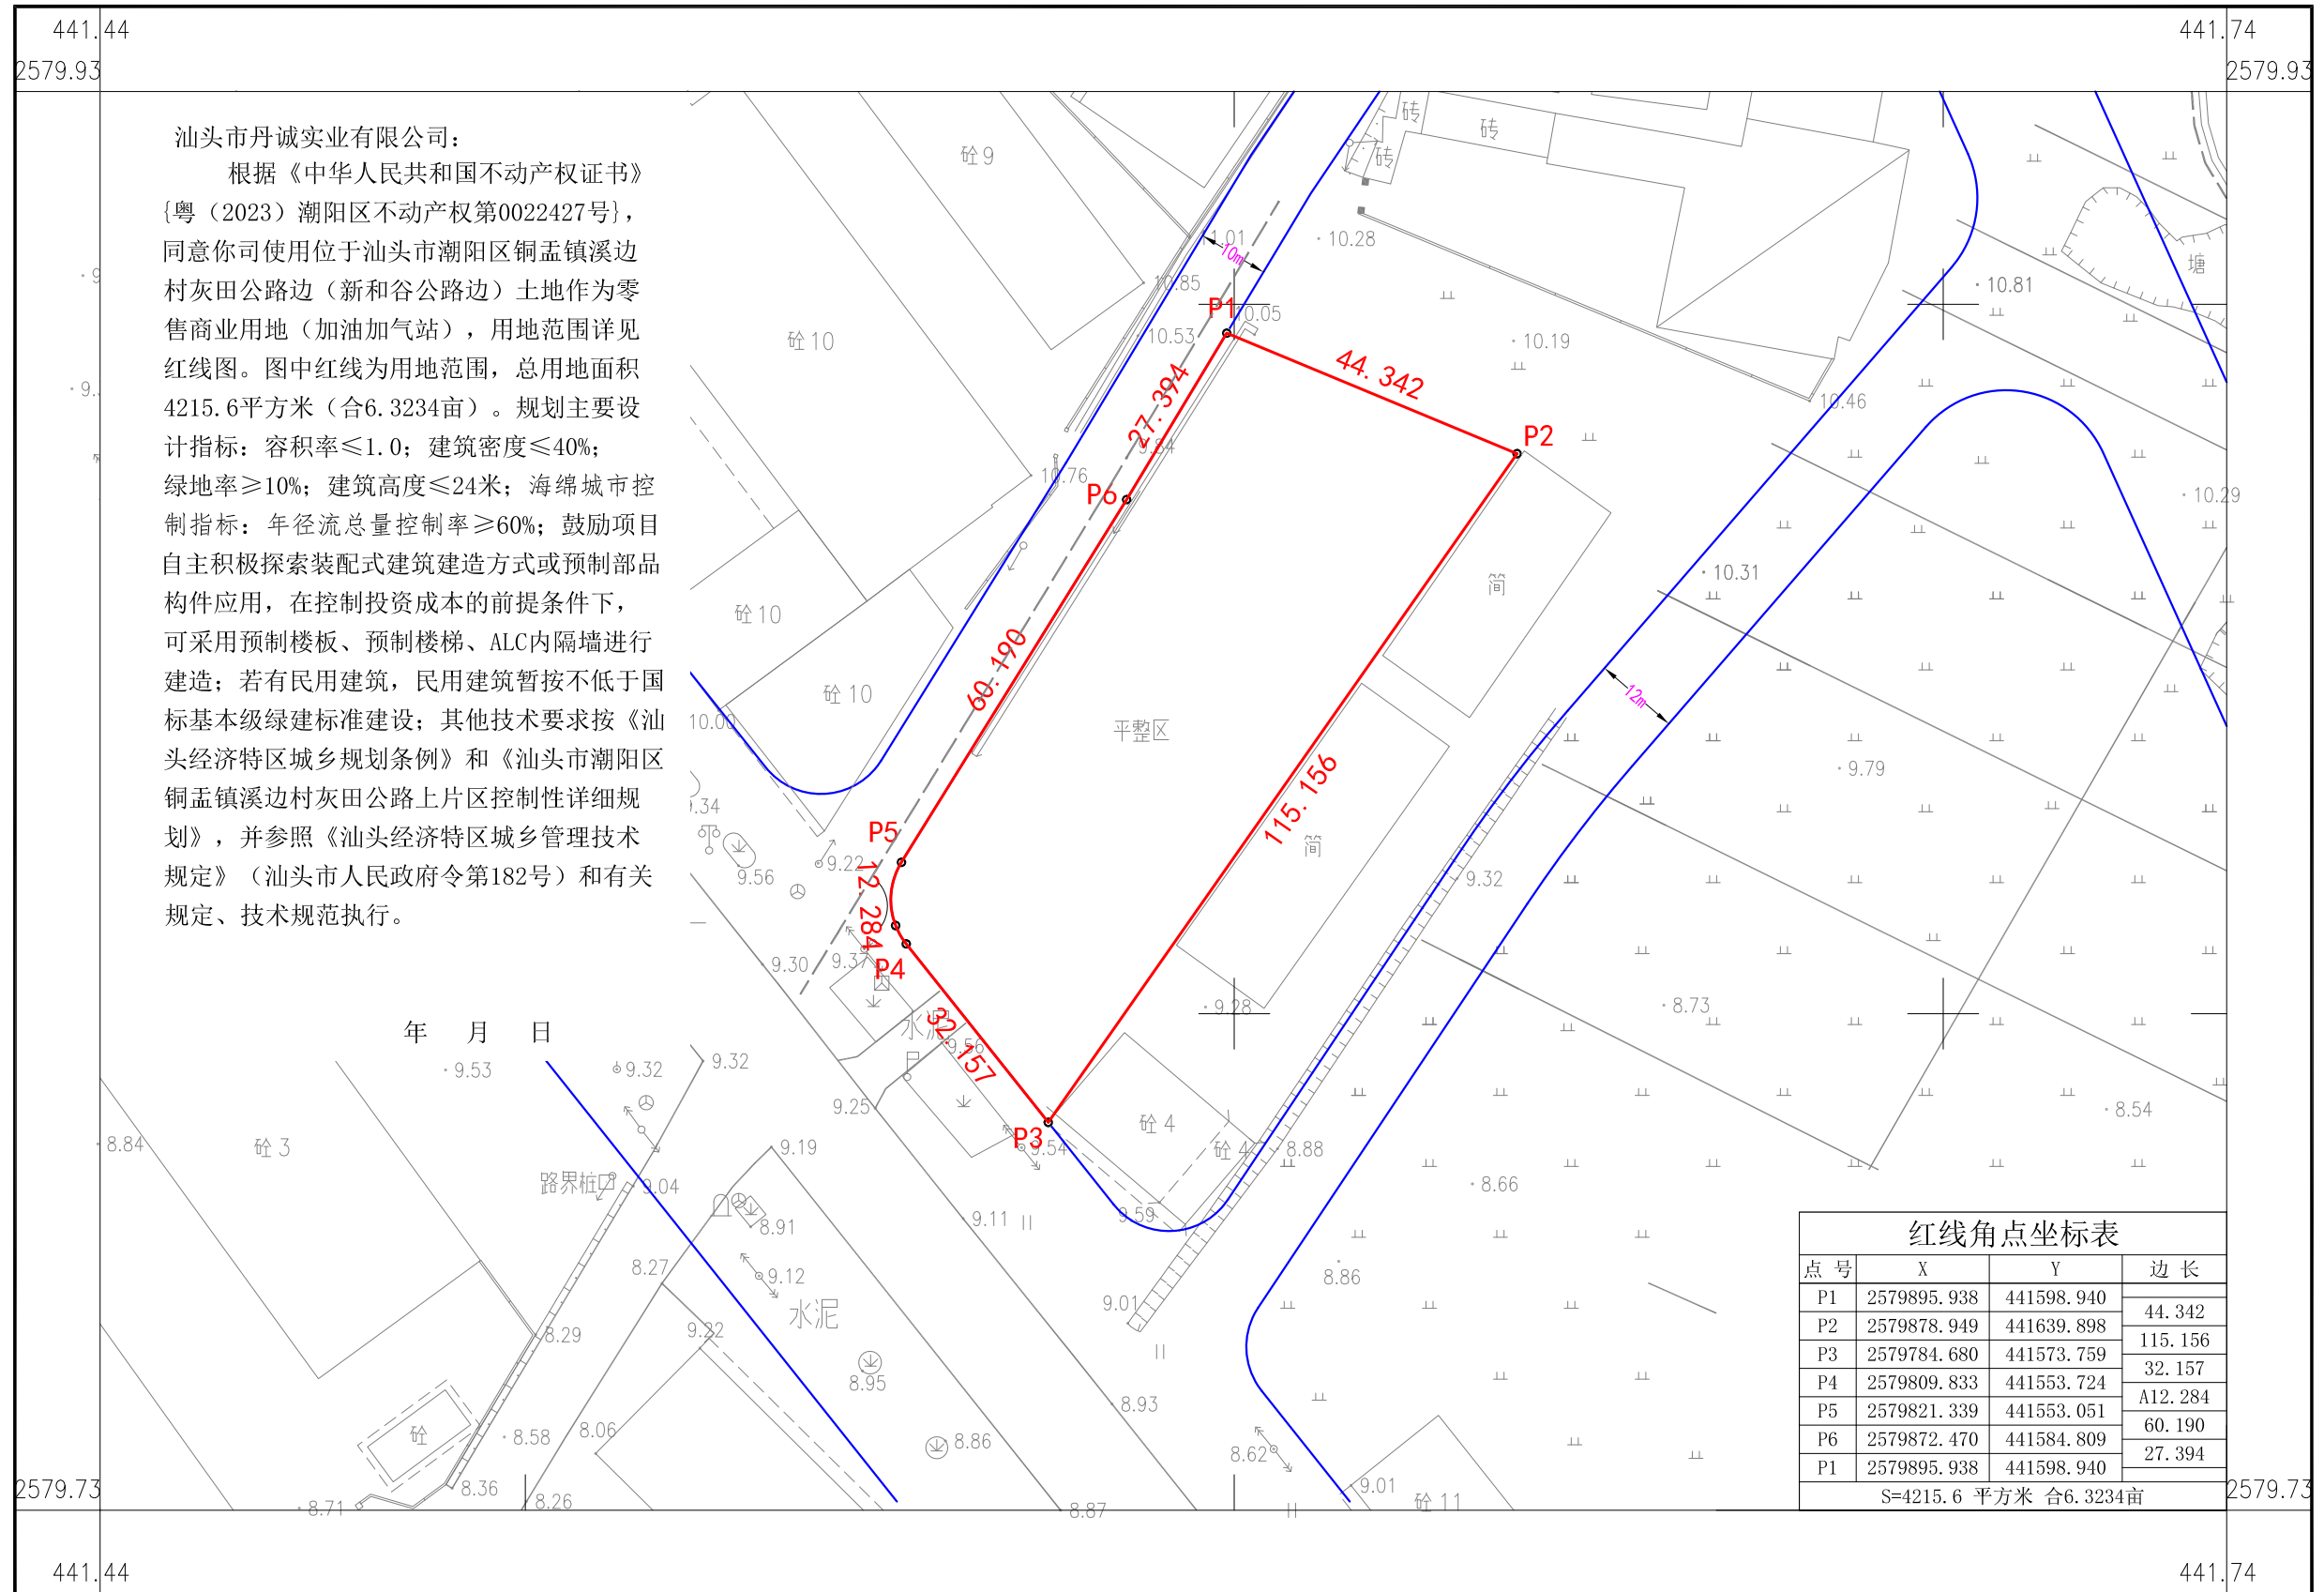

# 汕头市丹诚实业有限公司零售商业用地（加油加气站）规划用地红线图

汕头市潮阳区铜孟镇人民政府

2023年08月制图  
 2000国家大地坐标系  
 1985国家高程基准

1:1000